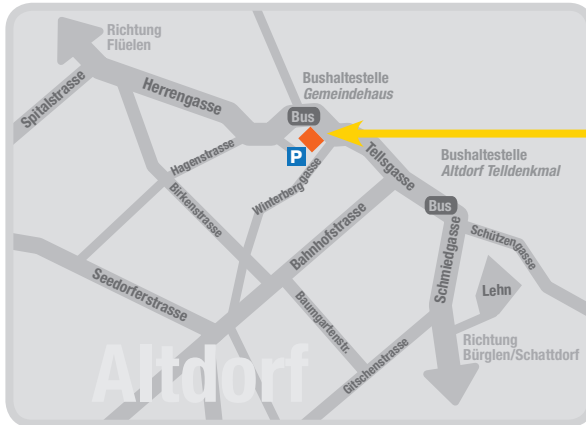

Kommen Sie vorbei!

Montag bis Mittwoch

08.30 bis 12 Uhr

13.30 bis 17 Uhr

Nach Vereinbarung können wir auch ausserhalb dieser Zeiten einen Termin anbieten.

Gemeindehaus Altdorf

*Beratungsstelle
für Migrantinnen
und Migranten*