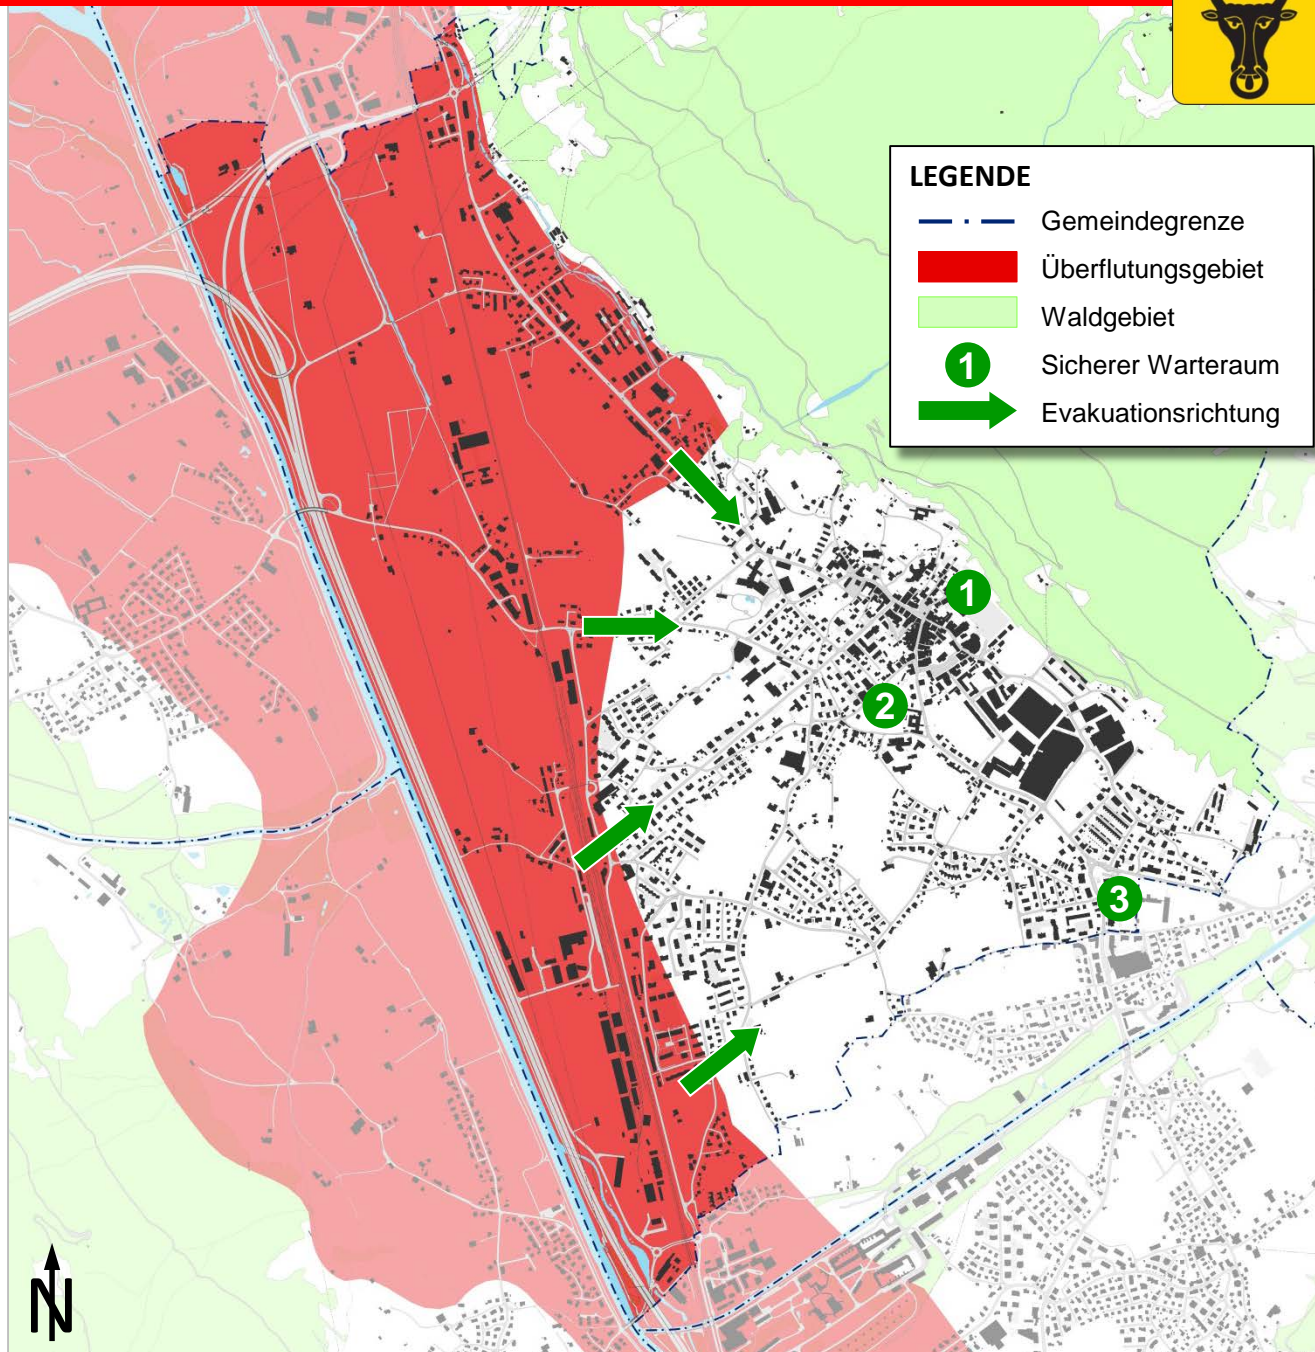

## ALLGEMEINER ALARM

Regelmässig auf- und absteigender Ton, Dauer: 1 Minute, innert 5 Minuten 1x wiederholt = 6 Minuten Sirenenalarm

➤ Radio hören!

## WASSERALARM

12 tiefe Töne je 20 Sekunden im Abstand von 10 Sekunden = 6 Minuten Sirenenalarm

- Gefährdetes Gebiet sofort verlassen!
- Bewahren sie Ruhe!
- Verlassen Sie sofort Ihre Wohnung und suchen Sie die nächstgelegene Anhöhe bzw. den nächstgelegenen Warteraum auf!
- Durchqueren Sie keine Überflutzonen, weder zu Fuss noch im Fahrzeug!

## SICHERE WARTERÄUME

- 1** Mehrzweckgebäude «Winkel»
- 2** Schulhaus «St. Karl»
- 3** Kantonale Mittelschule «Kollegium»

### LEGENDE

- Gemeindegrenze
- Überflutungsgebiet
- Waldgebiet
- Sicherer Warteraum
- Evakuationsrichtung